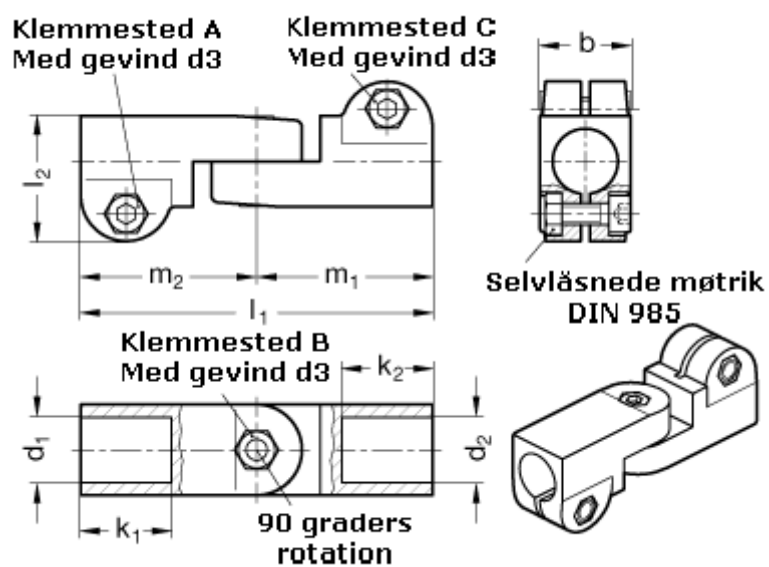

Varenummer: 20285B16B182BL
Beskrivelse: E+G laskeforbindelse
GN285-B16-B18-2-BL

Mål

$b = 25$	$m_1 = 48.5$
$d_1 = B16$	$m_2 = 48.5$
$d_2 = B18$	
$d_3 = M 6$	
$k_1 = 25$	
$k_2 = 25$	
$l_1 = 97$	
$l_2 = 34.5$	